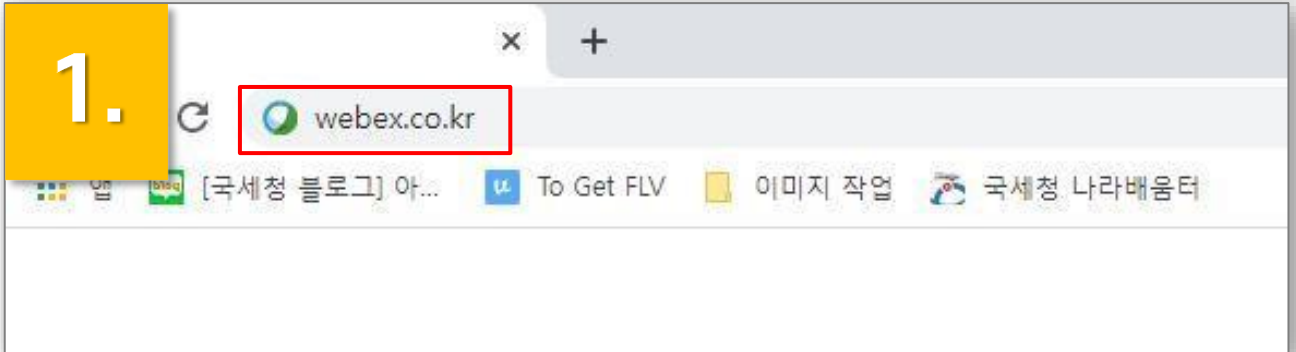

실시간강의를 위해
PC에 Webex 프로그램을 설치하자!

| 스마트폰, 태블릿PC로 수강할 경우 |

실시간강의를 위해
핸드폰(태블릿PC)에 Webex 앱을 설치하자!

1. 실시간 강의를 위해 PC에 Webex 프로그램을 설치하자!

Webex의 화상 강의 프로그램 설치는 **테스트 전날까지 설치**를 마쳐주세요.

가정 또는 온라인 강의를 수강할 주된 (교수와 소통이 가능한) 장소의 **PC에 미리 프로그램을 설치** 후 교육 당일 실시간 강의실에 접속하시길 권장합니다.

웹브라우저 주소창에 **webex.co.kr** 입력 후 엔터

웹엑스 사이트 메인 페이지 우측 상단 **[다운로드]**를 클릭합니다.

Webex 다운로드

 Windows 용 다운로드 (32 비트)

 Windows 용 다운로드 (64 비트)

웹엑스 아이콘 하단의 윈도우(64비트) 버전 다운로드를 클릭하시면 설치 프로그램이 자동으로 다운 됩니다. (맥북이나 윈도우32비트를 쓰시는 경우 우측의 목록 아이콘을 누르시면 각 버전에 맞는 프로그램 다운이 가능합니다.)