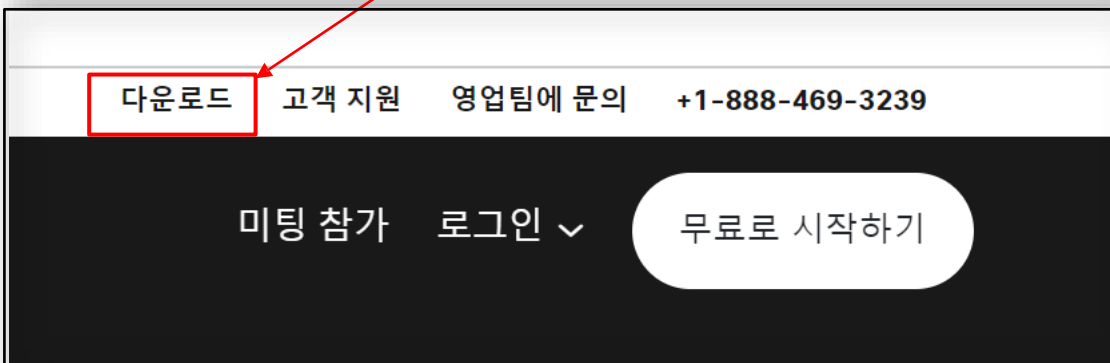

실시간강의를 위해
PC에 Webex 프로그램을 설치하자!

| 스마트폰, 태블릿PC로 수강할 경우 |

실시간강의를 위해
핸드폰(태블릿PC)에 Webex 앱을 설치하자!

1. 실시간 강의를 위해 PC에 Webex 프로그램을 설치하자!

Webex의 화상 강의 프로그램 설치는 **테스트 전날까지 설치**를 마쳐주세요.

가정 또는 온라인 강의를 수강할 주된 (교수와 소통이 가능한) 장소의 **PC에 미리 프로그램을 설치** 후 교육 당일 실시간 강의실에 접속하시길 권장합니다.

웹브라우저 주소창에 **webex.co.kr** 입력 후 엔터

웹엑스 사이트 메인 페이지 우측 상단 **[다운로드]**를 클릭합니다.

Webex 다운로드

 Windows 용 다운로드 (32 비트)

 Windows 용 다운로드 (64 비트)

웹엑스 아이콘 하단의 윈도우(64비트) 버전 다운로드를 클릭하시면 설치 프로그램이 자동으로 다운 됩니다. (맥북이나 윈도우32비트를 쓰시는 경우 우측의 목록 아이콘을 누르시면 각 버전에 맞는 프로그램 다운이 가능합니다.)

➔ 내 PC가 32bit인지, 64bit인지 알아볼 수 있는 방법은?!

바탕화면 - 내 PC (또는 내 컴퓨터)에서 우클릭 - 시스템 - 시스템 종류 확인

참고

얼굴을 확인하여 출석체크를 하지는 않으므로 별도의 웹캠은 필요하지 않습니다.

1. 실시간 강의를 위해 핸드폰(태블릿PC)에 Webex 어플을 설치하자

Webex의 화상 강의 어플은 **교육 전일까지 설치**를 마쳐주세요.