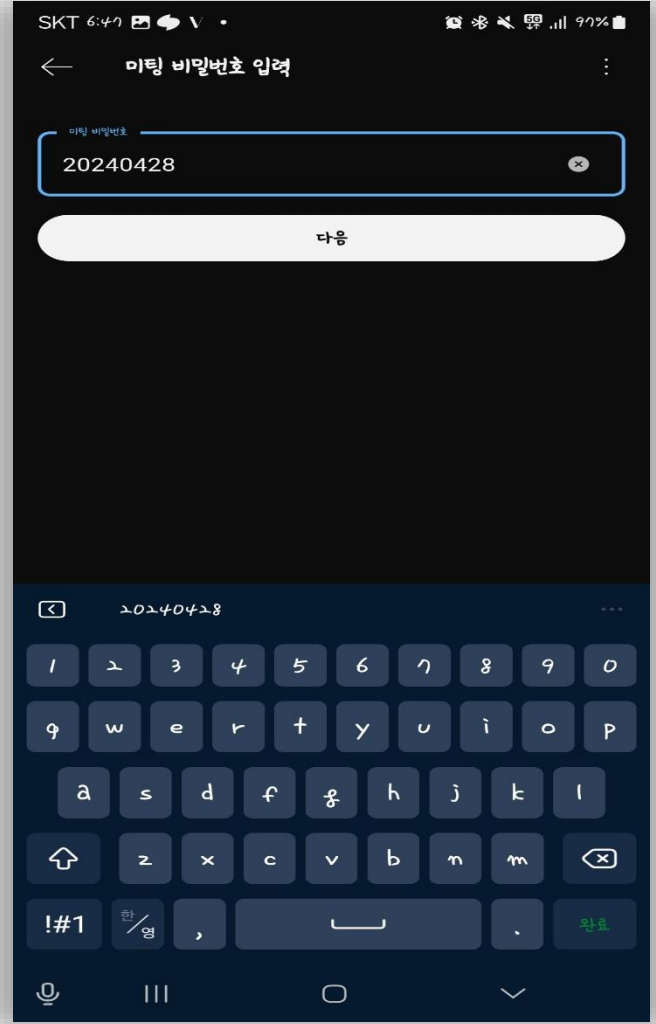

3.

사전에 문자로 안내받은
미팅번호를 입력합니다.

4.

사전에 문자로 안내받은
미팅 비밀번호를 입력합니다.