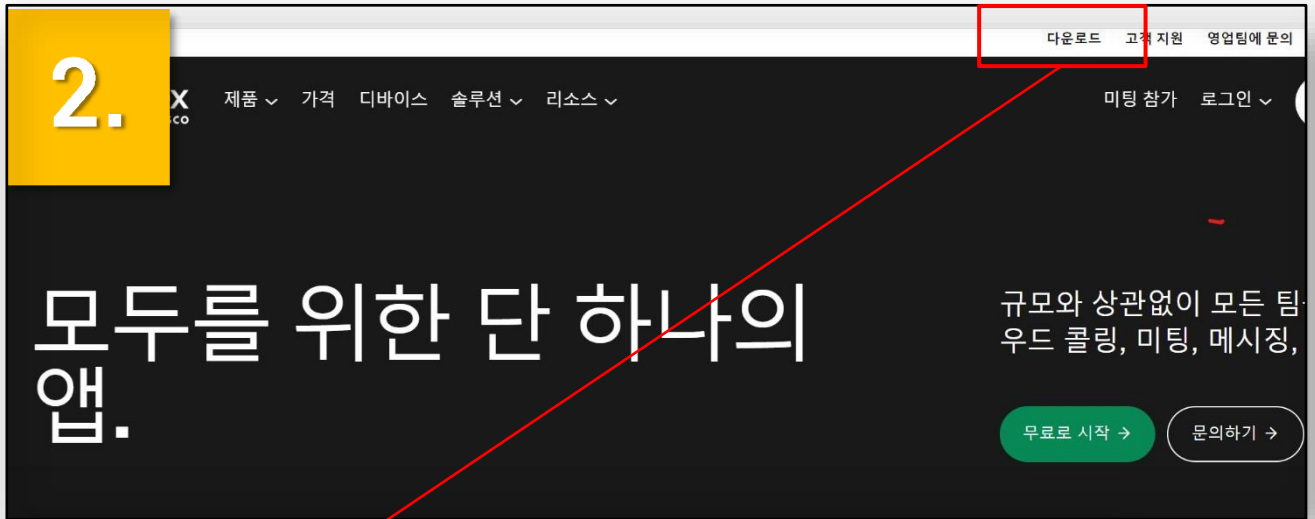

실시간강의를 위해
PC에 Webex 프로그램을 설치하자!

| 스마트폰, 태블릿PC로 수강할 경우 |

실시간강의를 위해
핸드폰(태블릿PC)에 Webex 앱을 설치하자!

1. 실시간 강의를 위해 PC에 Webex 프로그램을 설치하자!

Webex의 화상 강의 프로그램 설치는 **테스트 전날까지 설치**를 마쳐주세요.

가정 또는 온라인 강의를 수강할 주된 (교수와 소통이 가능한) 장소의 **PC에 미리 프로그램을 설치** 후 교육 당일 실시간 강의실에 접속하시길 권장합니다.

웹브라우저 주소창에 **webex.co.kr** 입력 후 엔터

웹엑스 사이트 메인 페이지 우측 상단 **[다운로드]**를 클릭합니다.

Webex 다운로드

 Windows 용 다운로드 (32 비트)

 Windows 용 다운로드 (64 비트)

웹엑스 아이콘 하단의 윈도우(64비트) 버전 다운로드를 클릭하시면 설치 프로그램이 자동으로 다운 됩니다. (맥북이나 윈도우32비트를 쓰시는 경우 우측의 목록 아이콘을 누르시면 각 버전에 맞는 프로그램 다운이 가능합니다.)

➔ 내 PC가 32bit인지, 64bit인지 알아볼 수 있는 방법은?!

바탕화면 - 내 PC (또는 내 컴퓨터)에서 우클릭 - 시스템 - 시스템 종류 확인

참고

얼굴을 확인하여 출석체크를 하지는 않으므로 별도의 웹캠은 필요하지 않습니다.

1. 실시간 강의를 위해 핸드폰(태블릿PC)에 Webex 어플을 설치하자

Webex의 화상 강의 어플은 **교육 전일까지 설치**를 마쳐주세요.