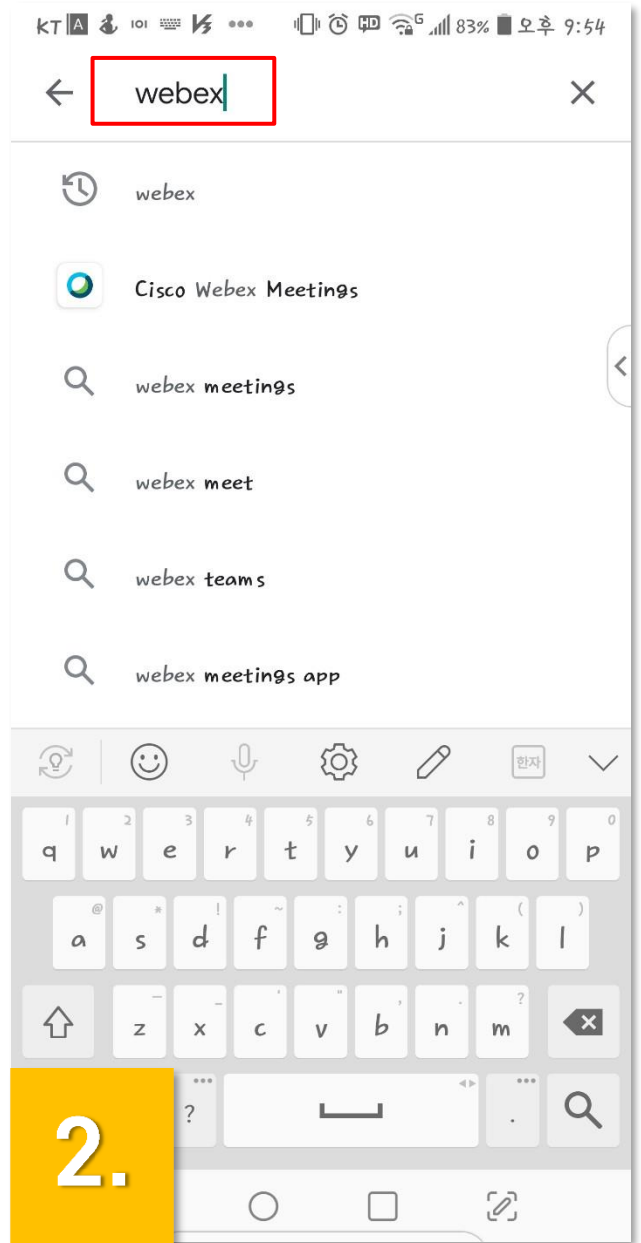

| 상단 검색창에 'webex' 입력