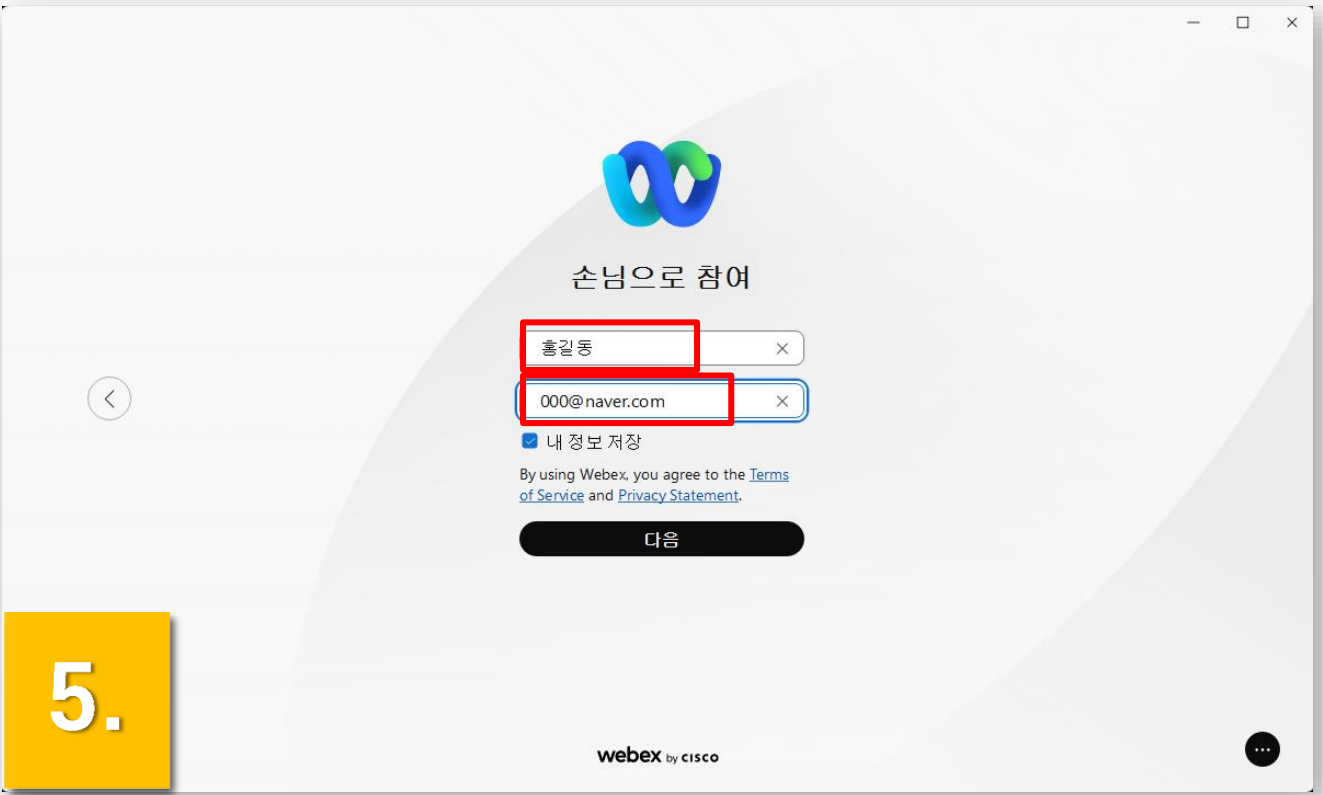

| IOS, 안드로이드 활용 기기 모두 어플을 다운로드 후 강의실 입장 가능

| 앱스토어(Play 스토어) 접속

| 상단 검색창에 'webex' 입력

‘Cisco Webex Meetings’ 어플을
선택하고 설치 버튼 클릭하여 설치

‘Webex Meeting’ 어플 설치 확인

2 실시간 강의 수강을 위한 Webex 접속 매뉴얼

2-1. 주된 접속 환경이 PC일 경우

2-2. 주된 접속 환경이 태블릿PC 또는 핸드폰일 경우

2-1. 주된 접속 환경이 PC일 경우

컴퓨터 바탕화면에서 Webex 아이콘

을 클릭합니다.

창이 열리면 **미팅참여하기**를 클릭합니다.

사전에 문자로 전송된 **미팅번호**를 입력합니다.

사전에 문자로 전송된 **비밀번호**를 입력합니다.

이름, 이메일 작성 후 다음을 누릅니다.

미팅참여를 누르면 실시간 화상강의에 참여할 수 있습니다.