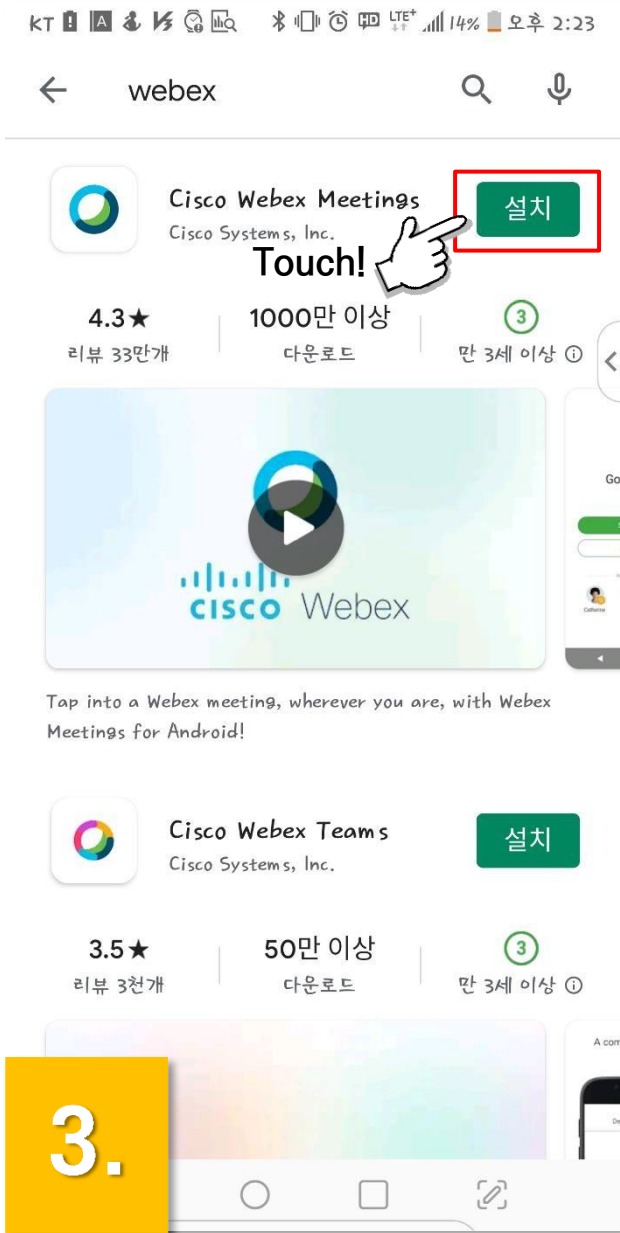

웹브라우저 주소창에 **webex.co.kr** 입력 후 엔터

웹엑스 사이트 메인 페이지 우측 상단 **[다운로드]**를 클릭합니다.

Webex 다운로드

 Windows 용 다운로드 (32 비트)

 Windows 용 다운로드 (64 비트)

웹엑스 아이콘 하단의 윈도우(64비트) 버전 다운로드를 클릭하시면 설치 프로그램이 자동으로 다운 됩니다. (맥북이나 윈도우32비트를 쓰시는 경우 우측의 목록 아이콘을 누르시면 각 버전에 맞는 프로그램 다운이 가능합니다.)

➔ 내 PC가 32bit인지, 64bit인지 알아볼 수 있는 방법은?!

바탕화면 - 내 PC (또는 내 컴퓨터)에서 우클릭 - 시스템 - 시스템 종류 확인

참고

얼굴을 확인하여 출석체크를 하지는 않으므로 별도의 웹캠은 필요하지 않습니다.

1. 실시간 강의를 위해 핸드폰(태블릿PC)에 Webex 어플을 설치하자

Webex의 화상 강의 어플은 **교육 전일까지 설치**를 마쳐주세요.

| IOS, 안드로이드 활용 기기 모두 어플을 다운로드 후 강의실 입장 가능

| 앱스토어(Play 스토어) 접속

| 상단 검색창에 'webex' 입력

‘Cisco Webex Meetings’ 어플을
선택하고 설치 버튼 클릭하여 설치

‘Webex Meeting’ 어플 설치 확인

2 실시간 강의 수강을 위한 Webex 접속 매뉴얼

2-1. 주된 접속 환경이 PC일 경우

2-2. 주된 접속 환경이 태블릿PC 또는 핸드폰일 경우