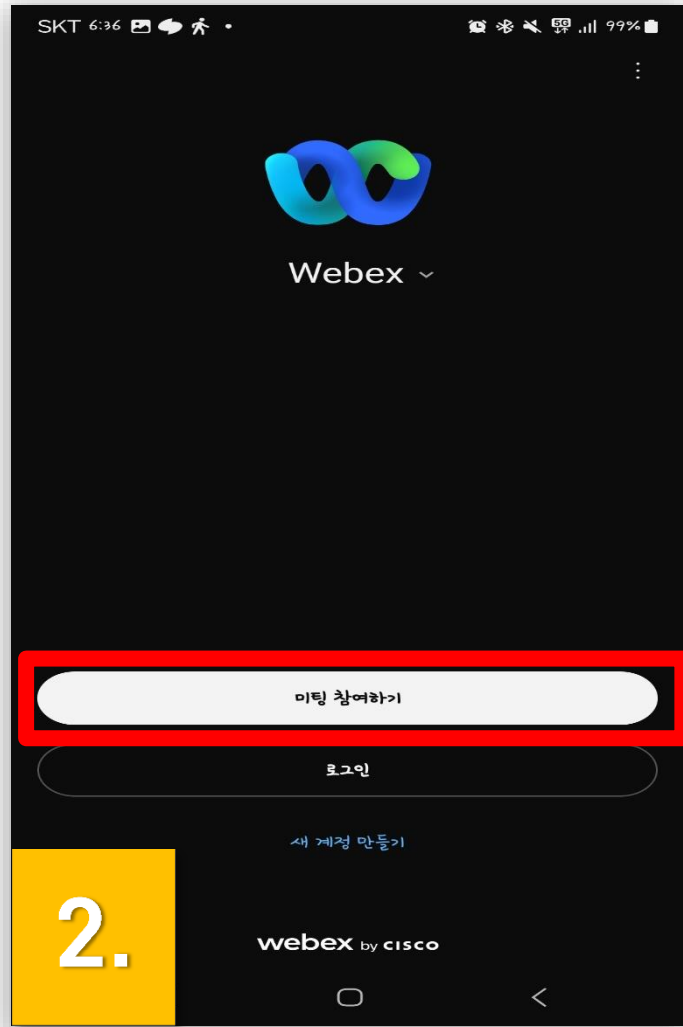

2-2. 주된 접속 환경이 태블릿PC 또는 핸드폰일 경우

사전에 설치한 Webex App을 실행하여 미팅 참여하기를 누릅니다.