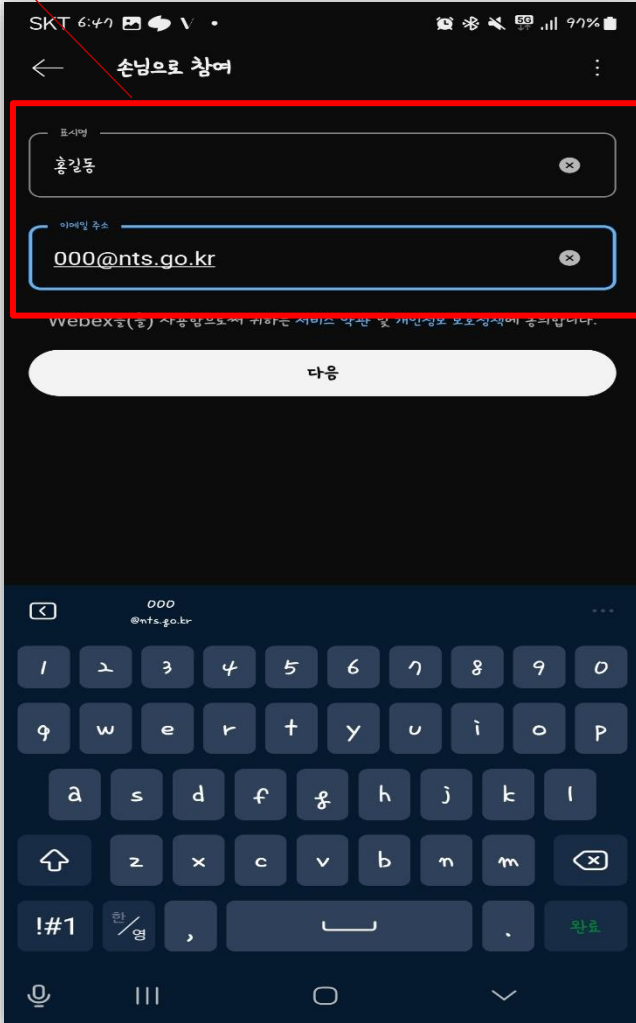

2-1. 주된 접속 환경이 PC일 경우

컴퓨터 바탕화면에서 Webex 아이콘

을 클릭합니다.

창이 열리면 **미팅참여하기**를 클릭합니다.

사전에 문자로 전송된 **미팅번호**를 입력합니다.

사전에 문자로 전송된 **비밀번호**를 입력합니다.

이름, 이메일 작성 후 다음을 누릅니다.

미팅참여를 누르면 실시간 화상강의에 참여할 수 있습니다.

2-2. 주된 접속 환경이 태블릿PC 또는 핸드폰일 경우

사전에 설치한 Webex App을 실행하여 미팅 참여하기를 누릅니다.

3.

사전에 문자로 안내받은
미팅번호를 입력합니다.

4.

사전에 문자로 안내받은
미팅 비밀번호를 입력합니다.

본인의 이름과 이메일을
표기해주세요! (띄어쓰기X)

5.