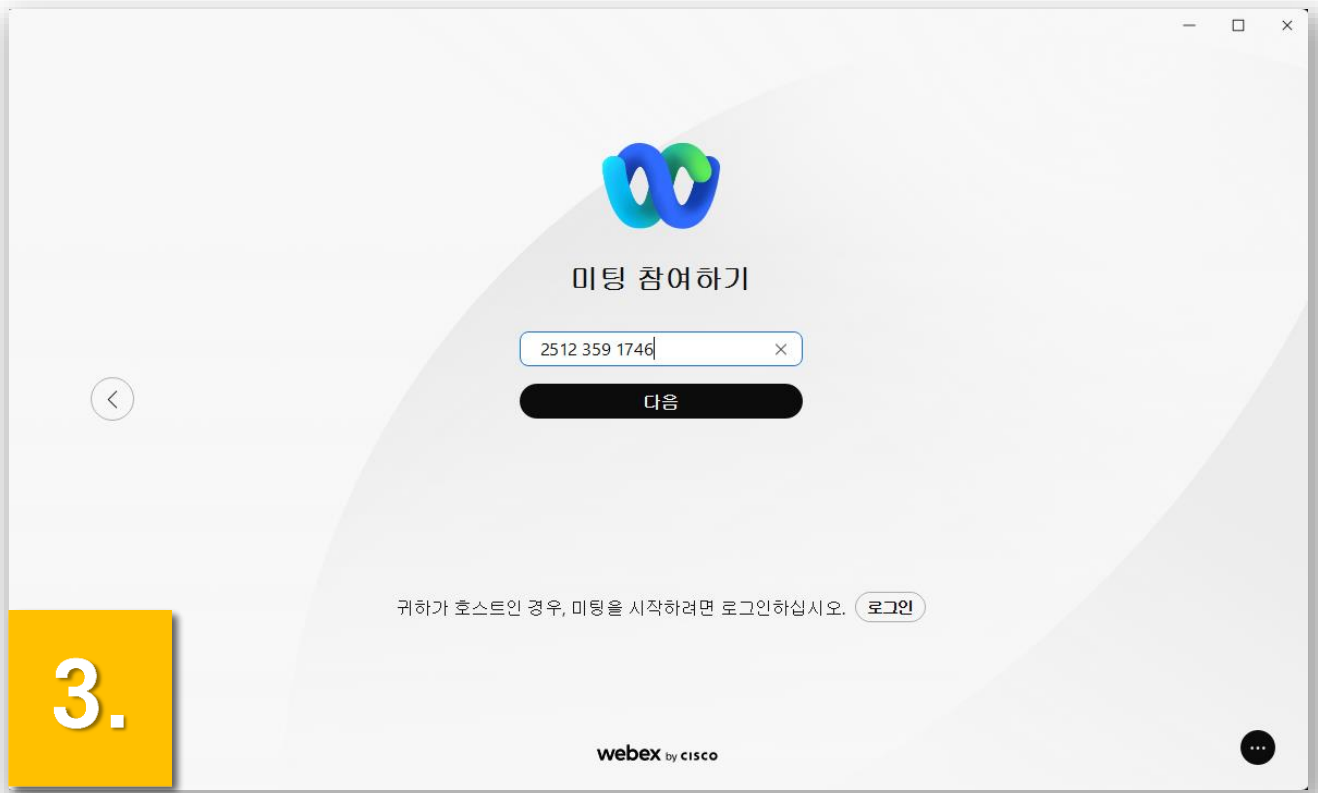

2-1. 주된 접속 환경이 PC일 경우

컴퓨터 바탕화면에서 Webex 아이콘

을 클릭합니다.

창이 열리면 **미팅참여하기**를 클릭합니다.

사전에 문자로 전송된 **미팅번호**를 입력합니다.

사전에 문자로 전송된 **비밀번호**를 입력합니다.

이름, 이메일 작성 후 다음을 누릅니다.

미팅참여를 누르면 실시간 화상강의에 참여할 수 있습니다.