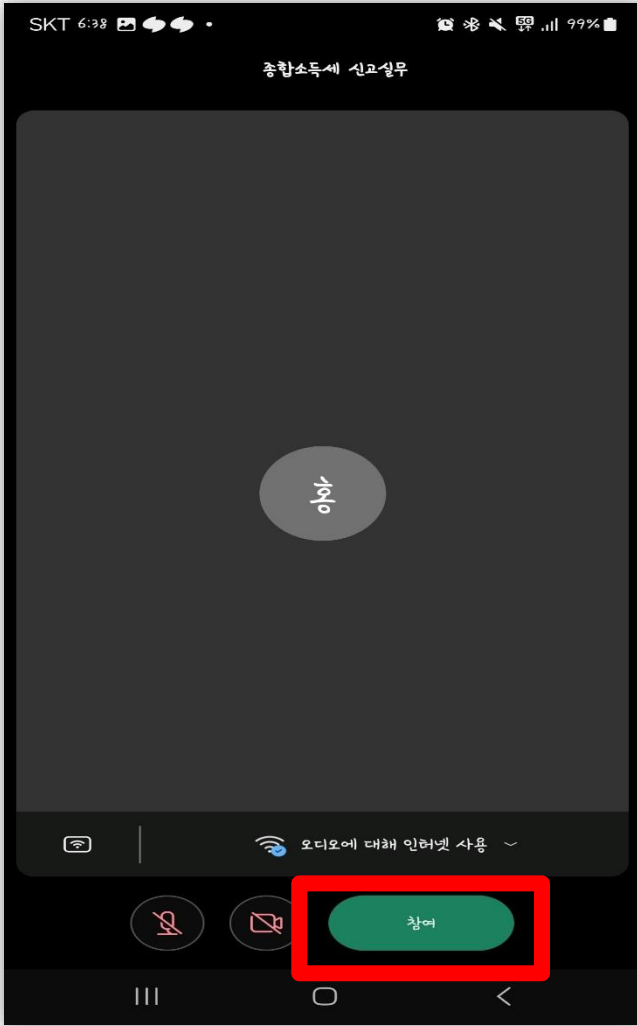

7.

참여를 누르면 실시간 화상 강의를 들으실 수 있습니다.